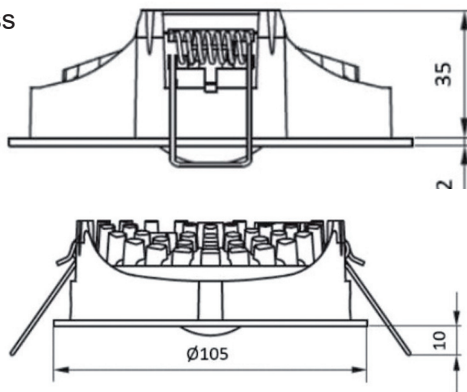

## Das Besondere:

- Unsere Alpha LED Strahler zeichnen sich durch eine geringe Einbautiefe von 3,5 cm und einen Durchmesser von 10 cm aus.
- Dank der Fresneloptik wird eine perfekte Entblendung erreicht, mit einem Abstrahlwinkel von 30° und 60°.
- Für eine flächige Ausleuchtung von 180° wird eine Pmma Streuscheibe eingesetzt.
- Bei 8,5 W bietet der Strahler eine hohe Effizienz von 1080 Lumen.
- Farbtemperaturen 2700K | 3000K. Auf Anfrage kann auch in 4000K geliefert werden!
- Dimmbarkeit on/off | DALI dimmbar | Phasenabschnitt dimmbar | Casambi
- **Neu: Dimm-to-warm**
- Erhältlich in den Standardfarben Schwarz und Weiß.

## Daten:

<b>Leuchtenart</b>	LED-Einbaustrahler
<b>Material</b>	Aluminiumdruckguss
<b>Oberfläche</b>	Pulverbeschichtet
<b>Linse</b>	60°
<b>Schutzart</b>	IP 54
<b>Durchmesser</b>	105 mm
<b>Einbautiefe</b>	Mind. 35 mm
<b>Deckenausschnitt</b>	95-100mm
<b>Klemmbereich</b>	0-15 mm
<b>El. Anschluss</b>	230V / 50 Hz
<b>Systemleistung</b>	8.5W
<b>Output</b>	1100 lm
<b>CRI/Farbtoleranz</b>	90